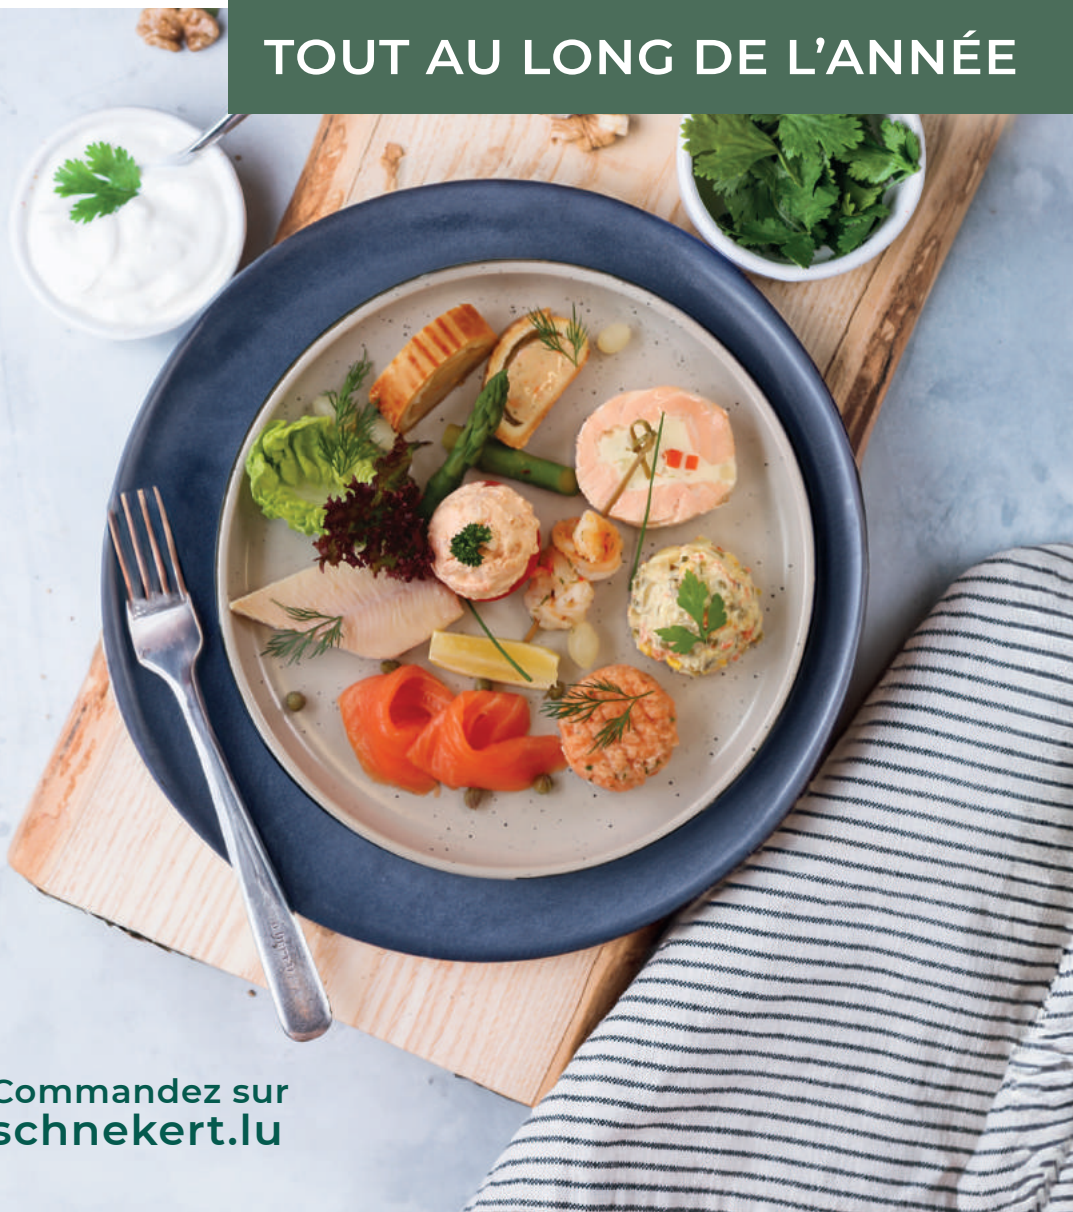

BE
BE

Belle Etoile
SHOPPING CENTER

◆◆◆ [be.lu](https://www.be.lu)

Ma Liste de Communion ◆

de Schnékert
Traiteur

VOUS ACCOMPAGNE

TOUT AU LONG DE L'ANNÉE

Commandez sur
schnekert.lu